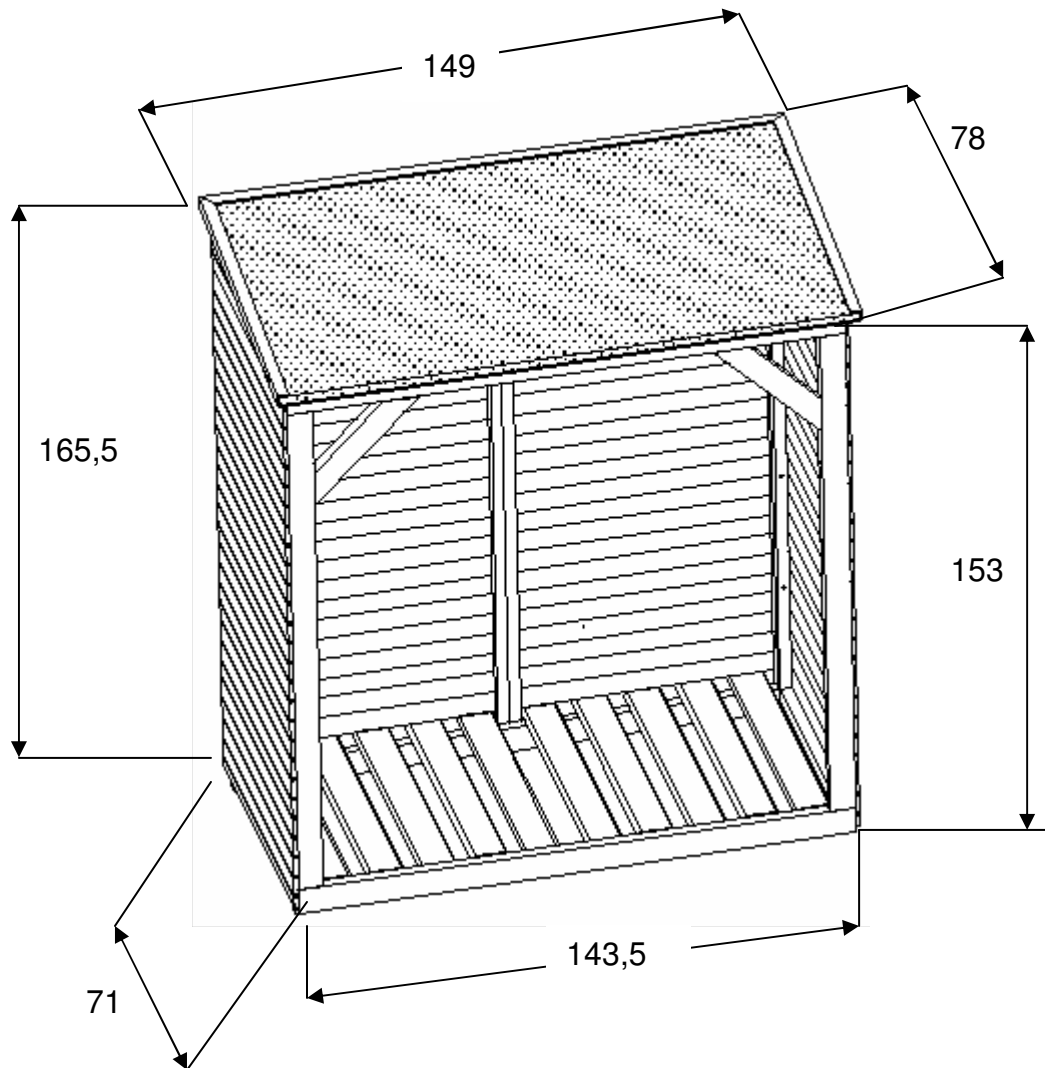

Kaminholzschrank

Art.-Nr. 355/20

Maßangaben in Zentimeter

Brettstärke: 1 cm

Kanthölzer von der Seitenwand: 3 x 3 cm

Bodenbretter: 2 cm

Verblendsleisten: 7 x 3,5 cm

Öffnungsgröße: 128,5 x 135